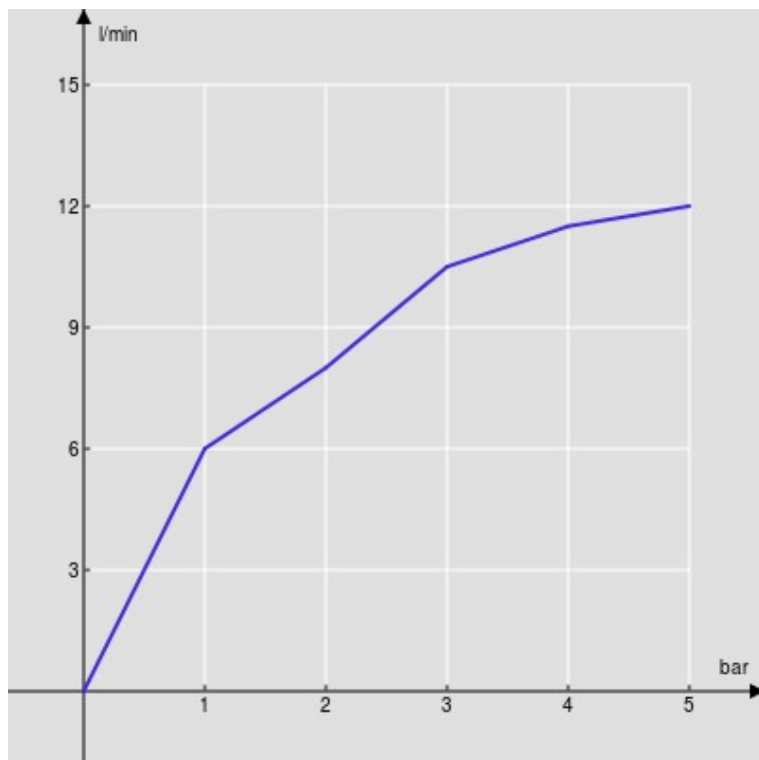

SPECIFICHE

Monocomando

Chrome

Aeratore anticalcare M 24 x 1

Scarico 1 1/4" push

Flessibili inox ø 3/8"

Limitatore di portata con freno al 50%

Imballo: 41 x 21 x 7 cm / 0,006066 m³ / 2,327 kg

CERTIFICAZIONI

DIAGRAMMA DI PORTATA: ACQUA CALDA/FREDDA

— Aeratore

DIAGRAMMA DI PORTATA: ACQUA MISCELATA

— Aeratore