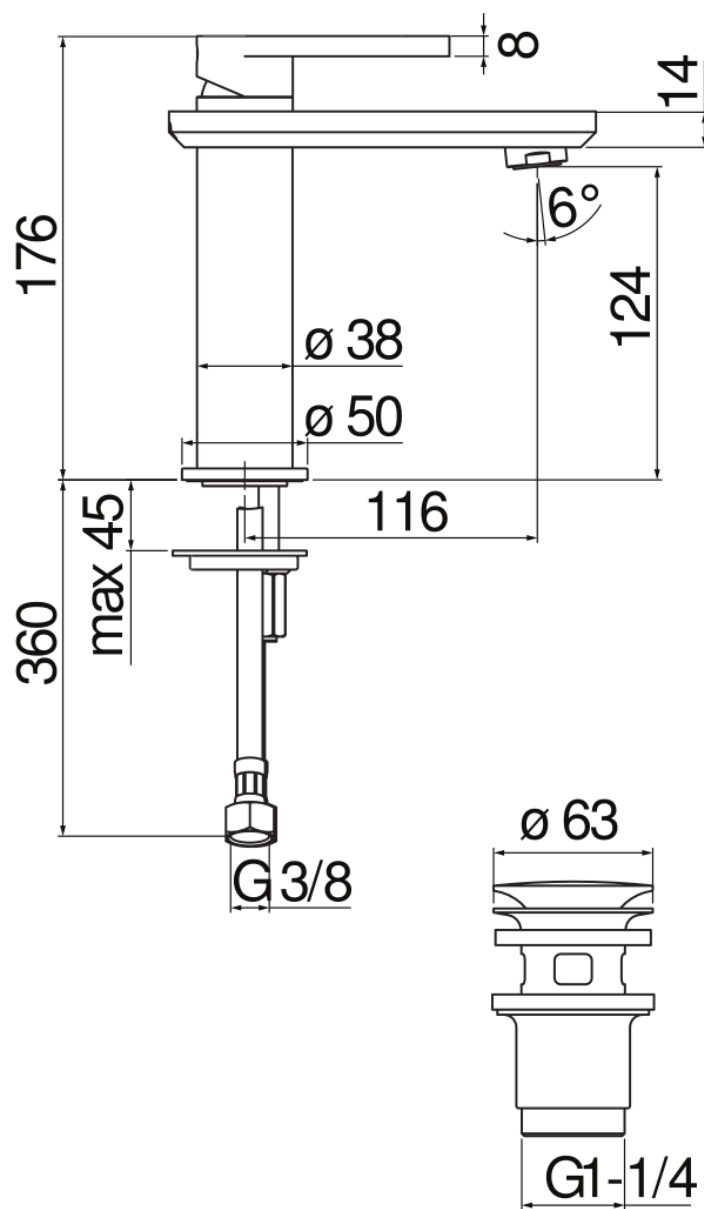

SPECIFICHE

Monocomando

Chrome

Aeratore anticalcare M 24 x 1

Scarico 1 1/4" push

Flessibili inox ø 3/8"

Limitatore di portata con freno al 50%

Imballo: 41 x 21 x 7 cm / 0,006066 m³ / 2,327 kg

CERTIFICAZIONI

DIAGRAMMA DI PORTATA: ACQUA CALDA/FREDDA

— Aeratore

DIAGRAMMA DI PORTATA: ACQUA MISCELATA

— Aeratore