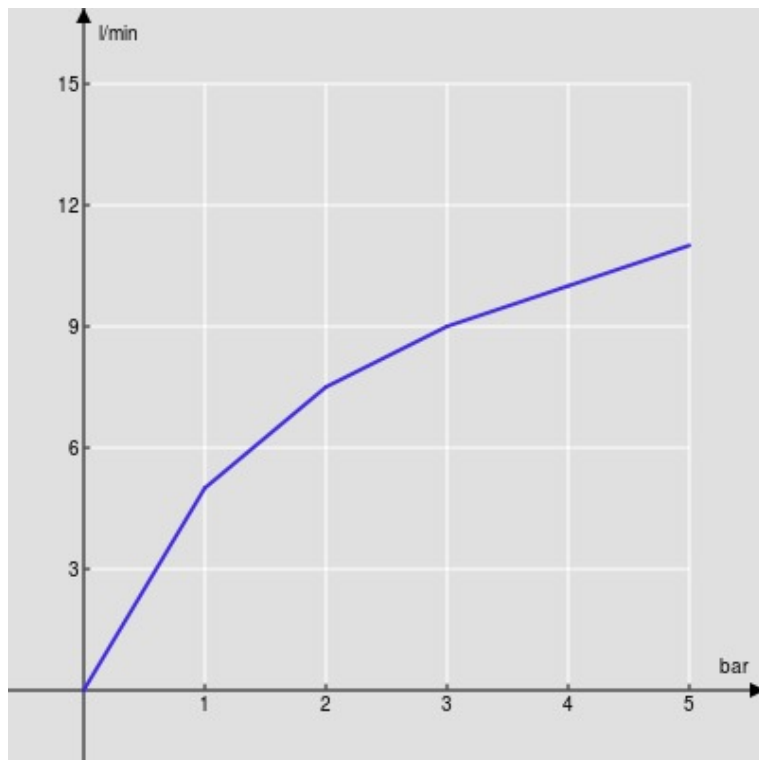

SPECIFICHE

Monocomando

Chrome

Aeratore anticalcare M 24 x 1

Scarico 1 1/4" push

Flessibili inox ø 3/8"

Limitatore di portata con freno al 50%

Imballo: 41 x 21 x 7 cm / 0,006066 m³ / 2,327 kg

CERTIFICAZIONI

DIAGRAMMA DI PORTATA: ACQUA CALDA/FREDDA

— Aeratore

DIAGRAMMA DI PORTATA: ACQUA MISCELATA

— Aeratore